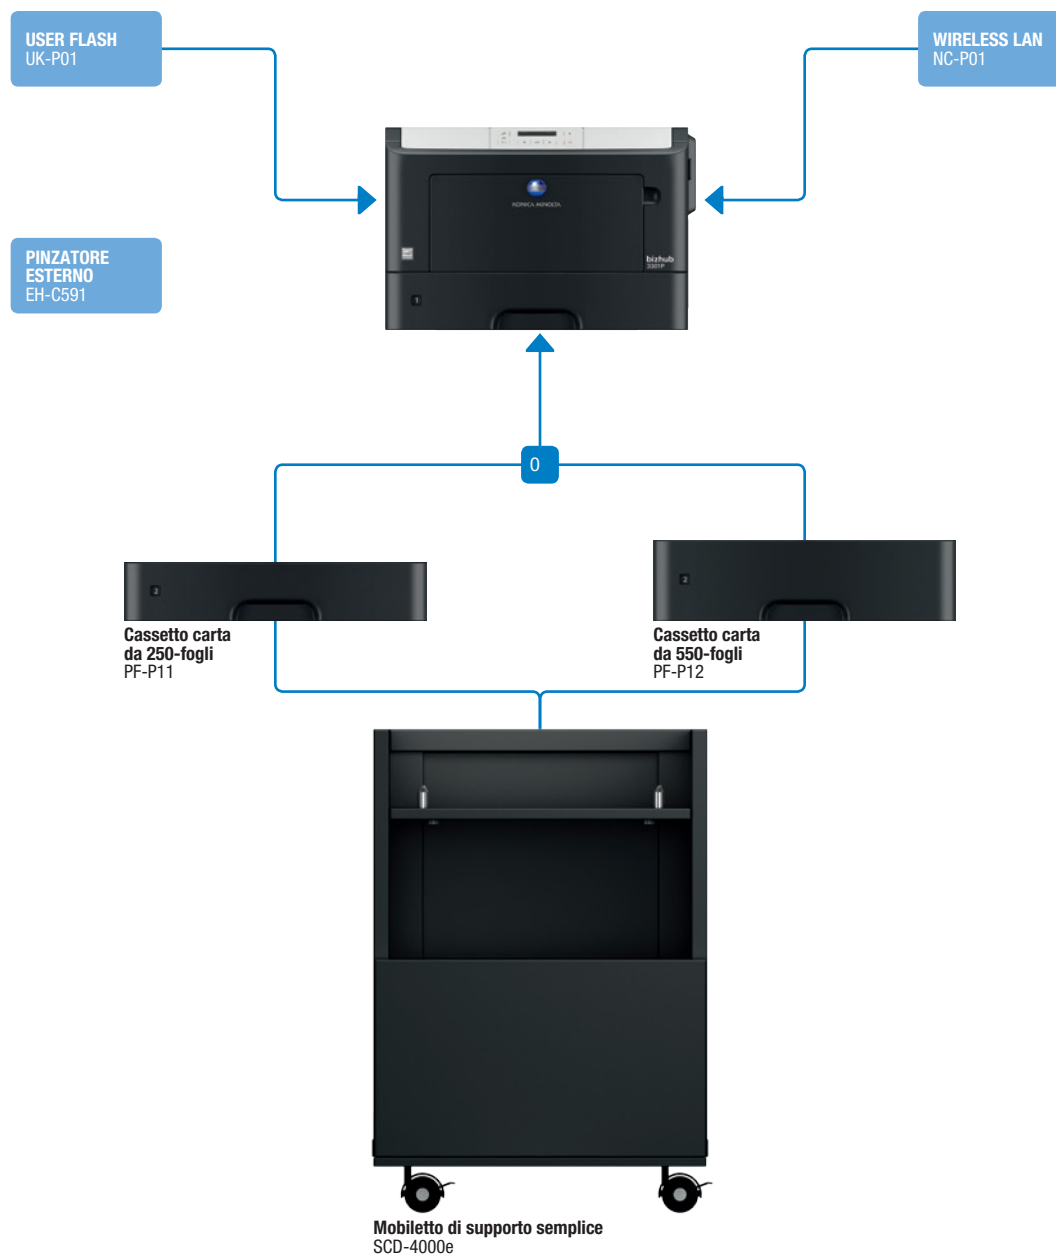

KONICA MINOLTA

bizhub 3301P

✍ Stampante in bianco & nero A4

✍ Fino a 33 pagine al minuto

✍ Funzionalità

Stampa

- Bianco & Nero
- PCL/PS
- Locale/Rete

Tecnologia

Emperon™ – Controller di stampa	Facilità e compatibilità per utenti e ambienti IT grazie alla tecnologia di stampa unificata Konica Minolta	X
Simitri® HD – Toner a polimeri	Permette di ripianare budget e impronta "green" con alta qualità e basso impatto ambientale	X
OpenAPI – Piattaforma di soluzioni	Cinsente efficienti workflow su flotte MFP grazie ad applicazioni server based	X
i-Option – Funzionalità aggiuntive	Incrementa le funzionalità MFP da basiche ad avanzate in funzione delle necessità dell'utente	X
CSRC – Servizi remoti	Mantiene alta la produttività tramite monitoraggio online di dispositivo e consumabili del service Konica Minolta	✓
IWS – Personalizzazione del pannello	Migliora l'interazione uomo-macchina grazie alla personalizzazione del pannello MFP sulle esigenze dell'utente	X

Diagramma opzioni

Opzioni finitura

Duplex

Descrizione

bizhub 3301P	Stampante Laser monocromatica con velocità 33 ppm, interfaccia di rete standard, PCL 5/6, PostScript 3 e supporto XPS. Capacità carta di 250 fogli e bypass manuale da 50 fogli. Formati da A6 ad A4 e 60–163 gsm. Memoria da 128 MB standard.
PF-P11 Cassetto carta	A5–A4, 250 fogli, 60–120 gsm
PF-P12 Cassetto carta	A5–A4, 550 fogli, 60–120 gsm

SCD-4000e Mobiletto	Assicura l'operatività ergonomica alla corretta altezza, oltre a spazio utile per lo stoccaggio di carta, toner etc.
UK-P01 User flash	Memoria flash utente da 256 MB per upgrade font, form macro e per il salvataggio dei lavori utente
NC-P01 Wireless LAN	Modulo Wireless per la connessione alla rete LAN
EH-C591 Pinzatore esterno	